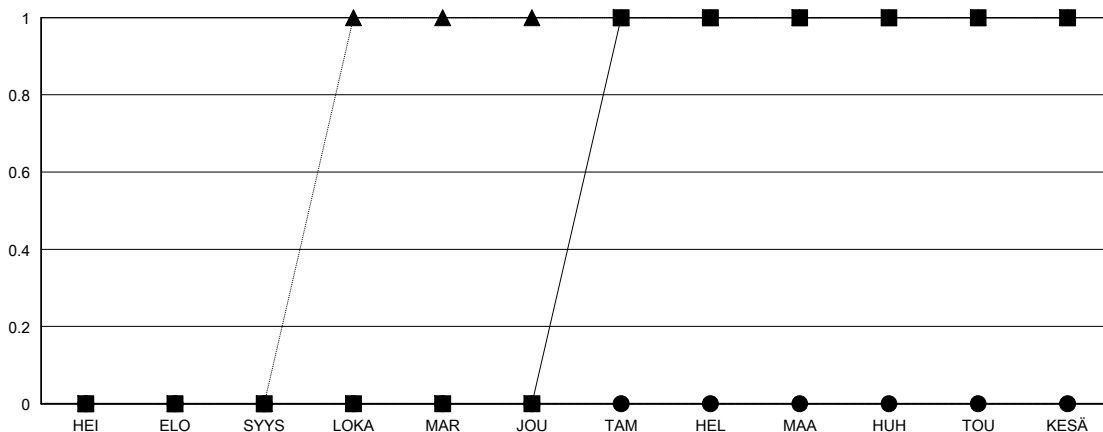

MONTHLY MEMBERSHIP PROGRESS REPORT

District 107 A

Results as of: 10/31/2023

GMT:

SIJAINTI FINLAND

GMT VAALIPIIRI

Klubit			
TULOKSET 2023-2024			
NELJÄNNES	UUDEN KLUBIN TAVOITE	UUDET KLUBIT	LOPETETUT KLUBIT
HEI/ELO/SYYS	0	0	0
LOKA/MAR/JOU	0	0	0
TAM/HEL/MAA	1	0	0
HUH/TOU/KESÄ	0	0	0

jäsentä			
TULOKSET 2023-2024			
NELJÄNNES	JÄSENKASVUN NETTOTAVOITE	TOTEUTUNUT JÄSENKASVU	POISTETUT JÄSENET (mukaan lukien siirrot)
HEI/ELO/SYYS	25	15	28
LOKA/MAR/JOU	35	12	17
TAM/HEL/MAA	35	0	0
HUH/TOU/KESÄ	25	0	0

TAVOITTEET JA UUDET KLUBIT, KUMULATIIVINEN