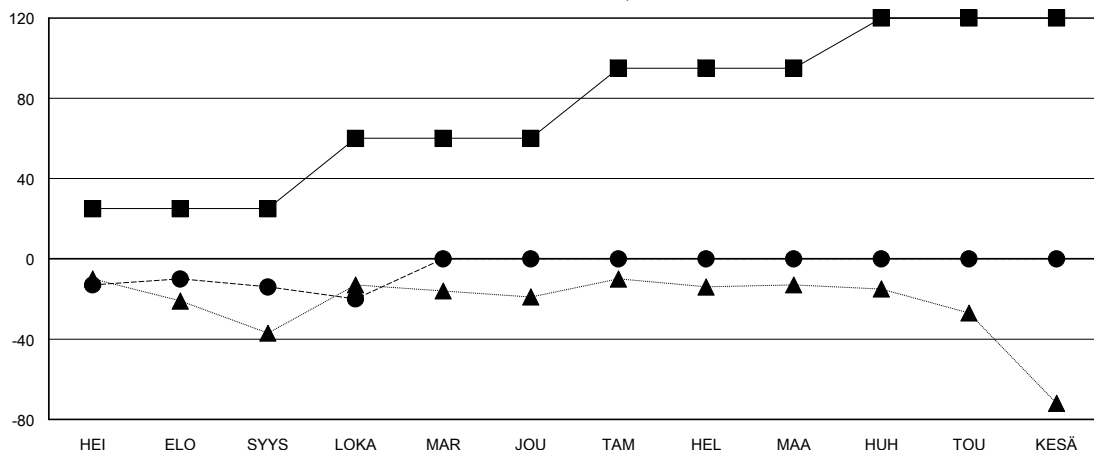

TAVOITTEET JA JÄSENET, KUMULATIIVINEN

LAKKAUTETUT KLUBIT: 0	15 CLUBS OF 81 LISÄNNY YHDEN TAI USEAMMAN UUTTA JÄSENTÄ	SUKUPUOLIJAKAUMA
ERONNEET JÄSENET	KLIKKAA TÄSTÄ NÄHDÄKSESI KUMULATIIVISET JÄSENTIEDOT	MIES 1,529 (81.07%)
KUOLLUT 6		NAINEN 357 (18.93%)
KLUBI LAKKAUTETTU 0		PERHEJÄSENIÄ YHTEENSÄ 28
MUU 39		PERHEJÄSENET, JOTKA MAKSAVAT PUOLET JÄSENMAKSUSTA 14
YHTEENSÄ 45